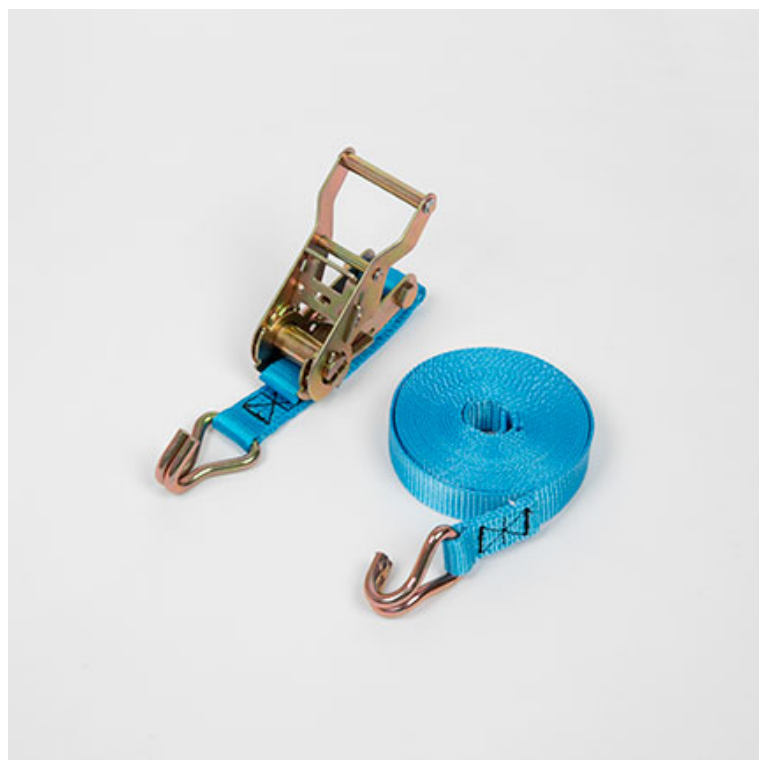

ECO CARTON

Laissez vous emballer

04 68 27 67 17

SANGLE AVEC CLIQUET 1500 KG L. 5 m x l. 25 mm

Longueur: 50 cm

Largeur: 2.5 cm

Charge max: 1500 kg

Bleu

Usages et caractéristiques

Les sangles à cliquet 2 crochets avec tendeur sont pratiques et utilisées régulièrement par les professionnels du déménagement pour arrimer des biens dans un véhicule.

Accessoire incontournable pour bien bloquer vos mobiliers et autres chargements pendant un transport.

Longueur 5 mètres (4,520 + 0,550 ML)

FREE LIVRAISON GRATUITE
à partir de 150€ d'achat

04 68 27 67 17

DÉLAIS DE LIVRAISON EN 24H
(selon votre département)

DEVIS RAPIDE
et gratuit