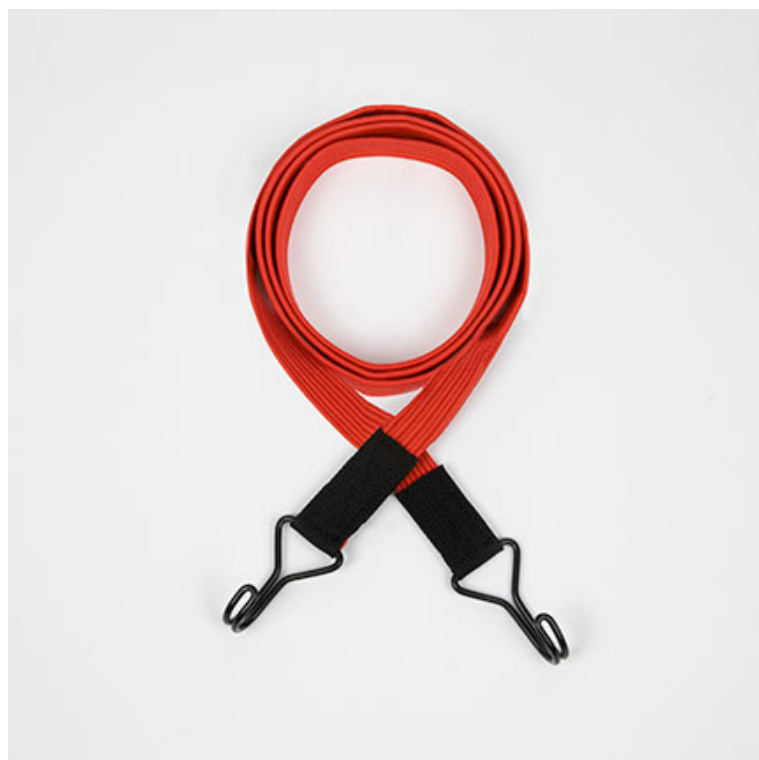

ECO CARTON

Laissez vous emballer

04 12 05 09 80

TENDEUR PLAT AVEC 2 CROCHETS PIVOTANTS 360° L. 150 cm x l. 22 mm

Longueur: 150 cm

Largeur: 2.2 cm

Rouge

Usages et caractéristiques

La forme plate du ruban élastique, d'une largeur de 22 mm, réduit fortement le risque de glissement sur vos cartons et autres biens.

Les 2 crochets sont plats avec les extrémités arrondies pour limiter au maximum d'abîmer vos biens au serrage.