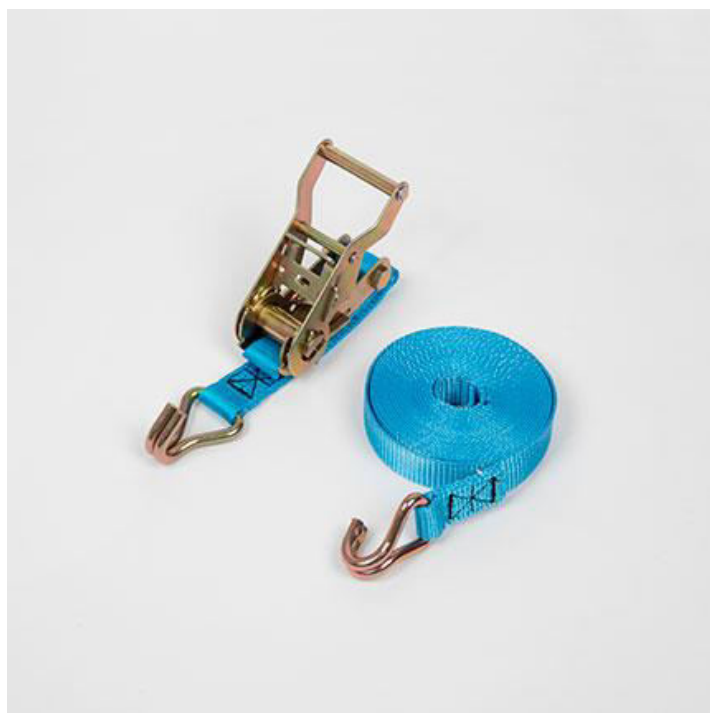

ECO CARTON

Laissez vous emballer

04 68 27 67 17

SANGLE AVEC CLIQUET 1500 KG L. 5 m x l. 25 mm

Les sangles à cliquet 2 crochets avec tendeur sont pratiques et utilisées régulièrement par les professionnels du déménagement pour arrimer des biens dans un véhicule.

Accessoire incontournable pour bien bloquer vos mobiliers et autres chargements pendant un transport.

Longueur: 5 mètres (4.520 + 0.550 ML)

Largeur: 2.5cm

Charge max: 1500 kg

Couleur: bleu

Prix de vente

1 sangle