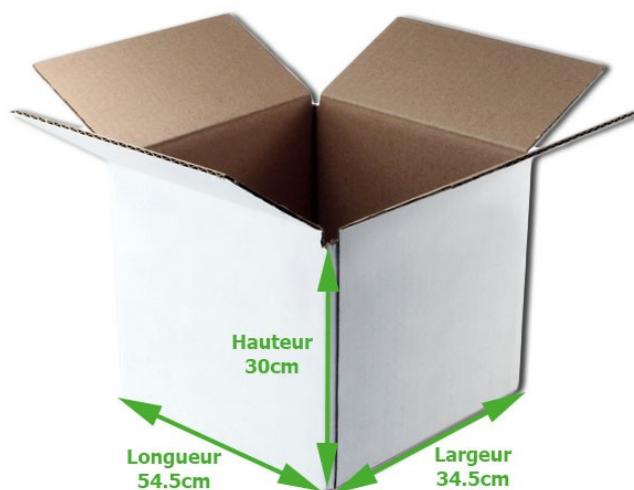

Prix de vente

1 carton	1,00 € ttc
10 cartons	9,84 € ttc
20 cartons	19,44 € ttc
30 cartons	28,80 € ttc
40 cartons	38,40 € ttc
50 cartons	47,4 € ttc
60 cartons	56,16 € ttc
80 cartons	73,92 € ttc
100 cartons	92,40 € ttc
200 cartons	180,00 € ttc
500 cartons	444,00 € ttc