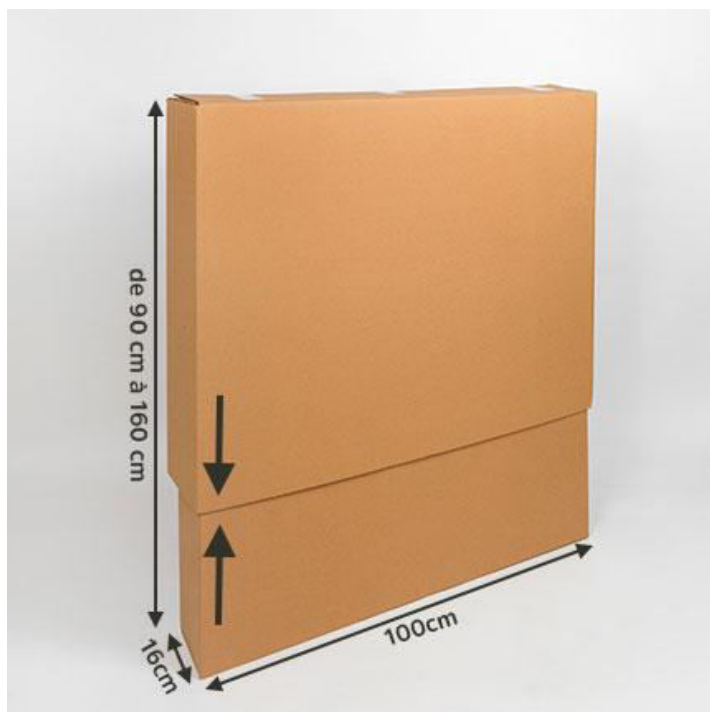

Facile d'utilisation, les cartons sont emboîtables l'un dans l'autre, dotés d'un fond (Receveur de vos objets) et d'un couvercle emboîtable et ajustable de 90 à 160 cm.

De qualité supérieure, les cartons sont fabriqués en double cannelure particulièrement efficace contre les chocs.

Les cartons sont également dotés de rabats recouvrants haut et bas pour renforcer et rigidifier les petits cotés par 2 épaisseurs de double cannelure.

Nous préconisons au préalable de bien protéger les objets devant être déménagés avant de les glisser dans le carton receveur (fond) avec par exemple du papier bulles, couverture de déménagement ou autres produits de calage en vente sur le site.

Pour éviter des avaries durant le transport, ce kit de 2 cartons télescopiques est plié en deux, dans le sens de cannelure. Ce pliage n'affecte en rien la rigidité des cartons.

Dimensions du carton receveur: L. 100 cm x l. 16 cm x h. 90 cm

Dimensions du carton recouvrant: L. 101.5 cm x l. 17.5 cm x h. 90 cm

Volume : 144 Litres

Double cannelure

Charge max : 30 Kg

Couleur: Ecreu

Prix de vente

1 kit de 2 cartons télescopiques

10,92 € ttc